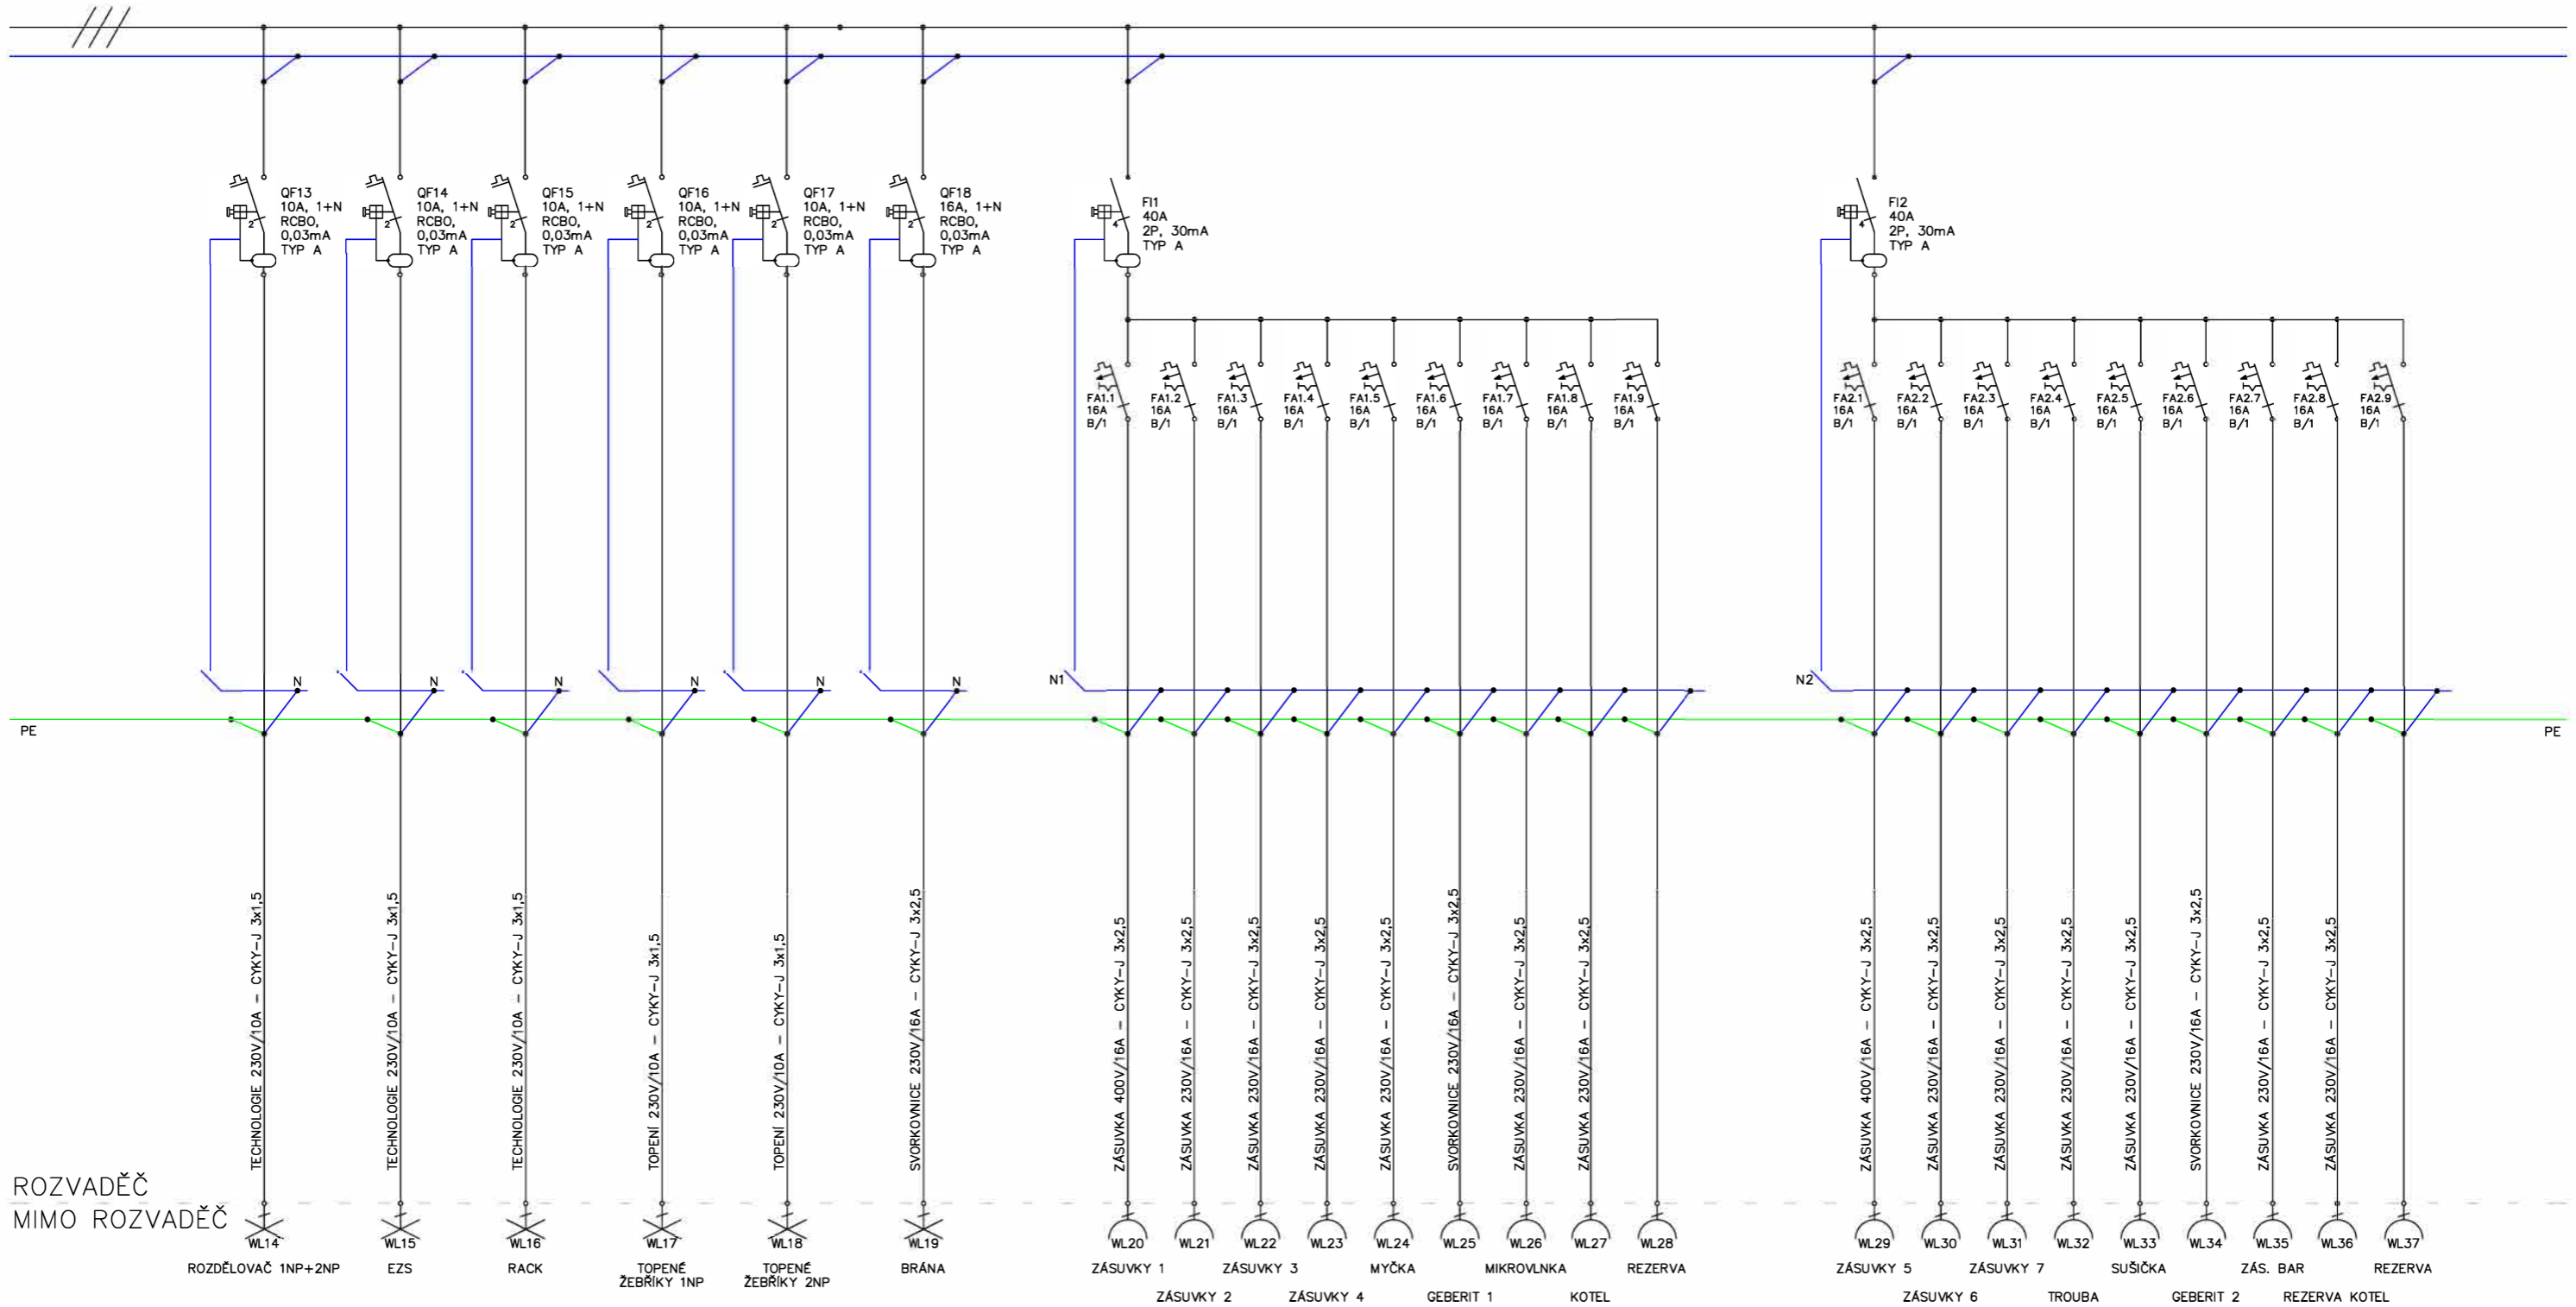

DOMOVNÍ ROZVADĚČ RB
400 / 230V, 50Hz, TN-S
L1, L2, L3

ROZVADĚČ
MIMO ROZVADĚČ

1. **POZNÁMKA :**
2. DODAVATEL ROZVADĚČE JE POVINNEN VYTVOŘIT KOMPLETNÍ VÝROBNÍ DOKUMENTACI ROZVADĚČE DLE ČSN EN 61439-1.
   - ROZVADĚČ MUSÍ OBSAHOVAT JEDNOZNAČNOU IDENTIFIKACI - VÝROBNÍ ŠTÍTEK.
   - JISTIČE, KTERÉ SE V DŮSLEDKU ZMĚNY ZE STRANY INVESTORA NEPOUŽIJÍ, ZŮSTÁVAJÍ JAKO REZERVA.
   - VELIKOST ROZVADĚČE URČÍ DODAVATEL.
   - ROZVADĚČ MUSÍ OBSAHOVAT REZERVU NEJMÉNĚ 24 MODULŮ.

Zodp. proj.:	Daniel Drápal, DratON Elektro s.r.o., IČ: 17764033	Daniel Drápal	
Vypracoval:	Daniel Drápal	Lidická 799/02 602 00 Brno Tel.: 773 980 904 E-mail: drapal@draton.cz	
Stavba:	spol.souhl.	Stupeň:	
Investor :		Datum:	02/2026
Název časti:	SILNOPROUD	Formát:	2XA3
Obsah:	VÝKRES ROZVADĚČE RB	Měřítko:	Číslo: 2026/004