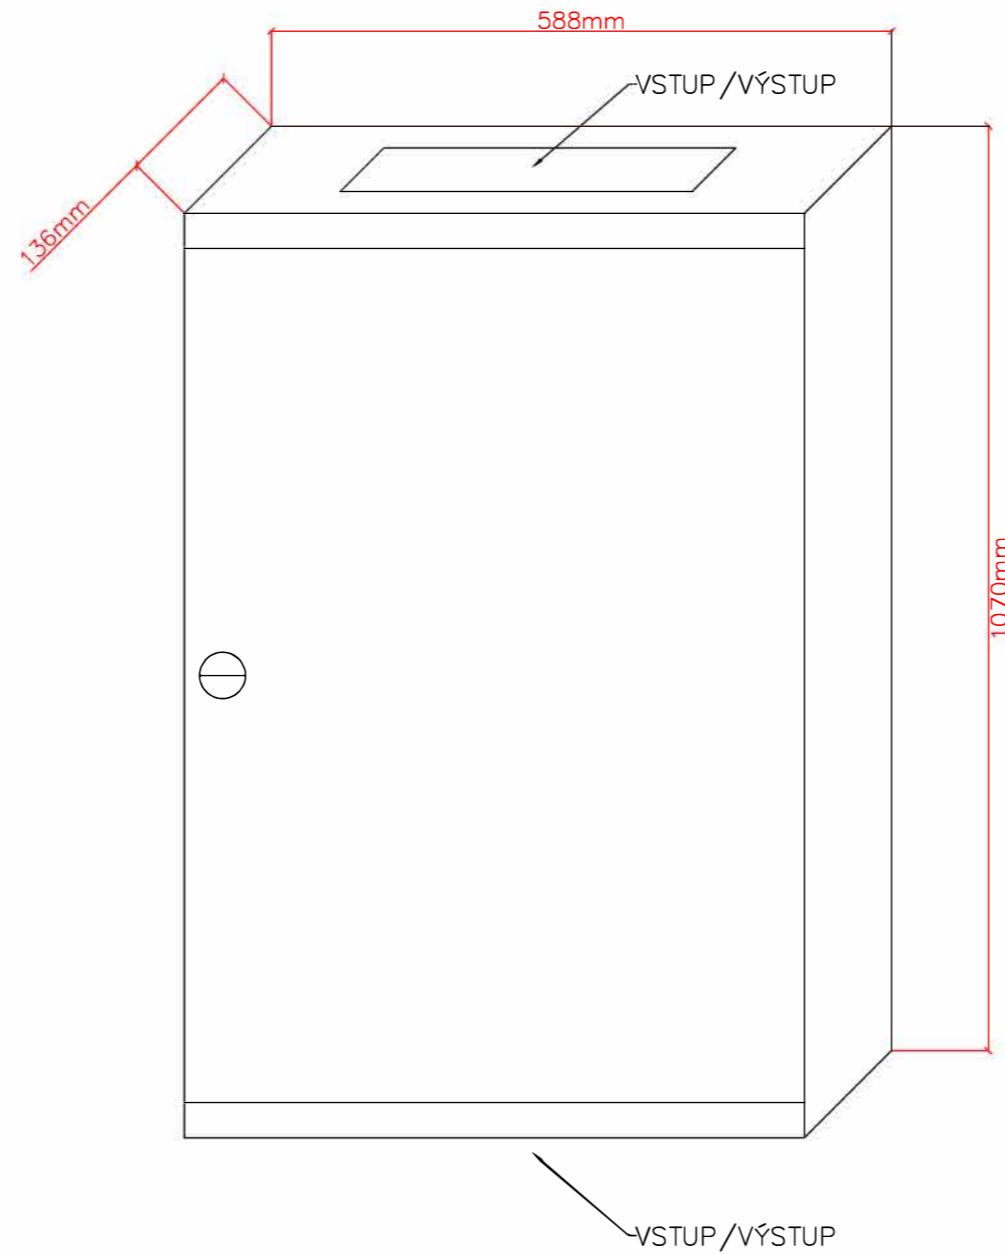

# ROZVADĚČ RB

Oceloplechová zapuštěná rozvodnice 6x24 – ILC2U624