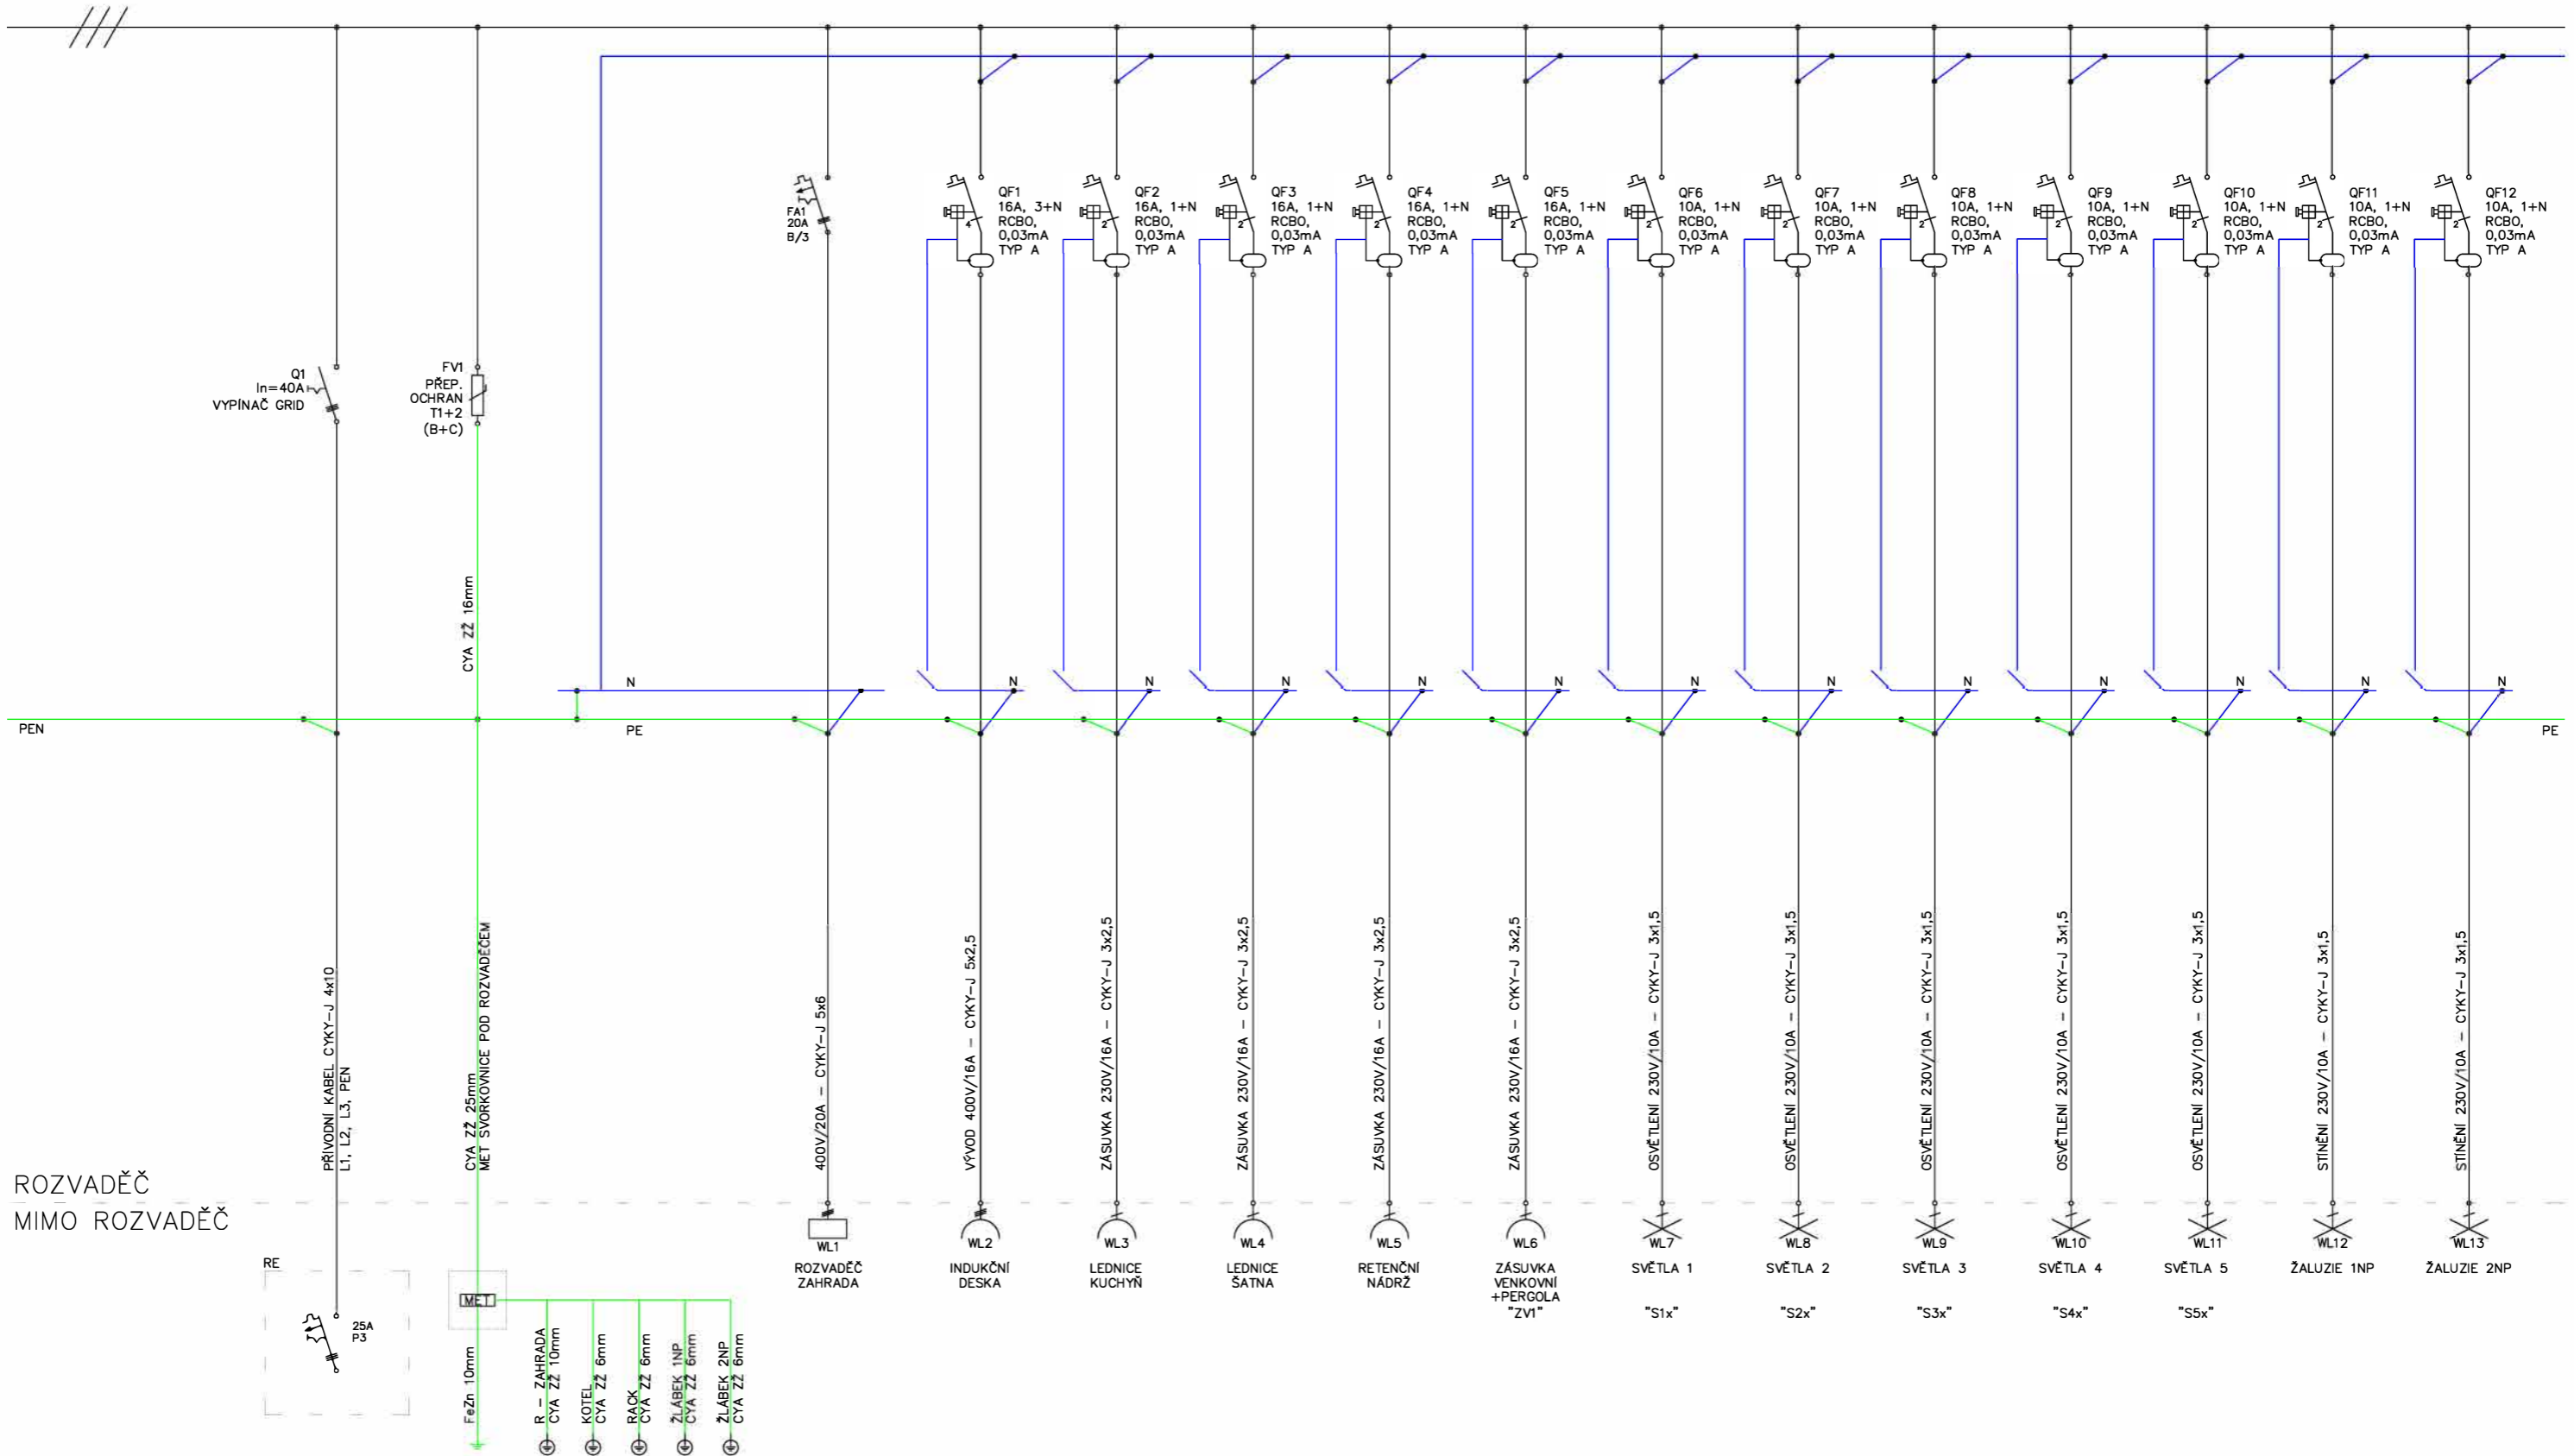

DOMOVNÍ ROZVADĚČ RB
400 / 230V, 50Hz, TN-S
L1, L2, L3

ROZVADĚČ
MIMO ROZVADĚČ

1. **POZNÁMKA :**
2. DODAVATEL ROZVADĚČE JE POVINNEN VYTVOŘIT KOMPLETNÍ VÝROBNÍ DOKUMENTACI ROZVADĚČE DLE ČSN EN 61439-1.
   - ROZVADĚČ MUSÍ OBSAHOVAT JEDNOZNAČNOU IDENTIFIKACI - VÝROBNÍ ŠTÍTEK.
   - JISTIČE, KTERÉ SE V DŮSLEDKU ZMĚNY ZE STRANY INVESTORA NEPOUŽIJÍ, ZŮSTÁVAJÍ JAKO REZERVA.
   - VELIKOST ROZVADĚČE URČÍ DODAVATEL.
   - ROZVADĚČ MUSÍ OBSAHOVAT REZERVU NEJMÉNĚ 24 MODULŮ.

Zodp. proj.:	Daniël Drápal, DraTON Elektro s.r.o., IČ: 17764033	Daniël Drápal	
Vypracoval:	Daniël Drápal	Lidická 179, 602 00 Brno Tel.: 773 980 904 E-mail: drapal@draton.cz	
Stavba:	spol.souhl.	Stupeň:	
Investor :		Datum:	02/2026
Název časti:	SILNOPROUD	Formát:	2XA3
Obsah:	VÝKRES ROZVADĚČE RB	Měřítko:	Číslo: 2026/004