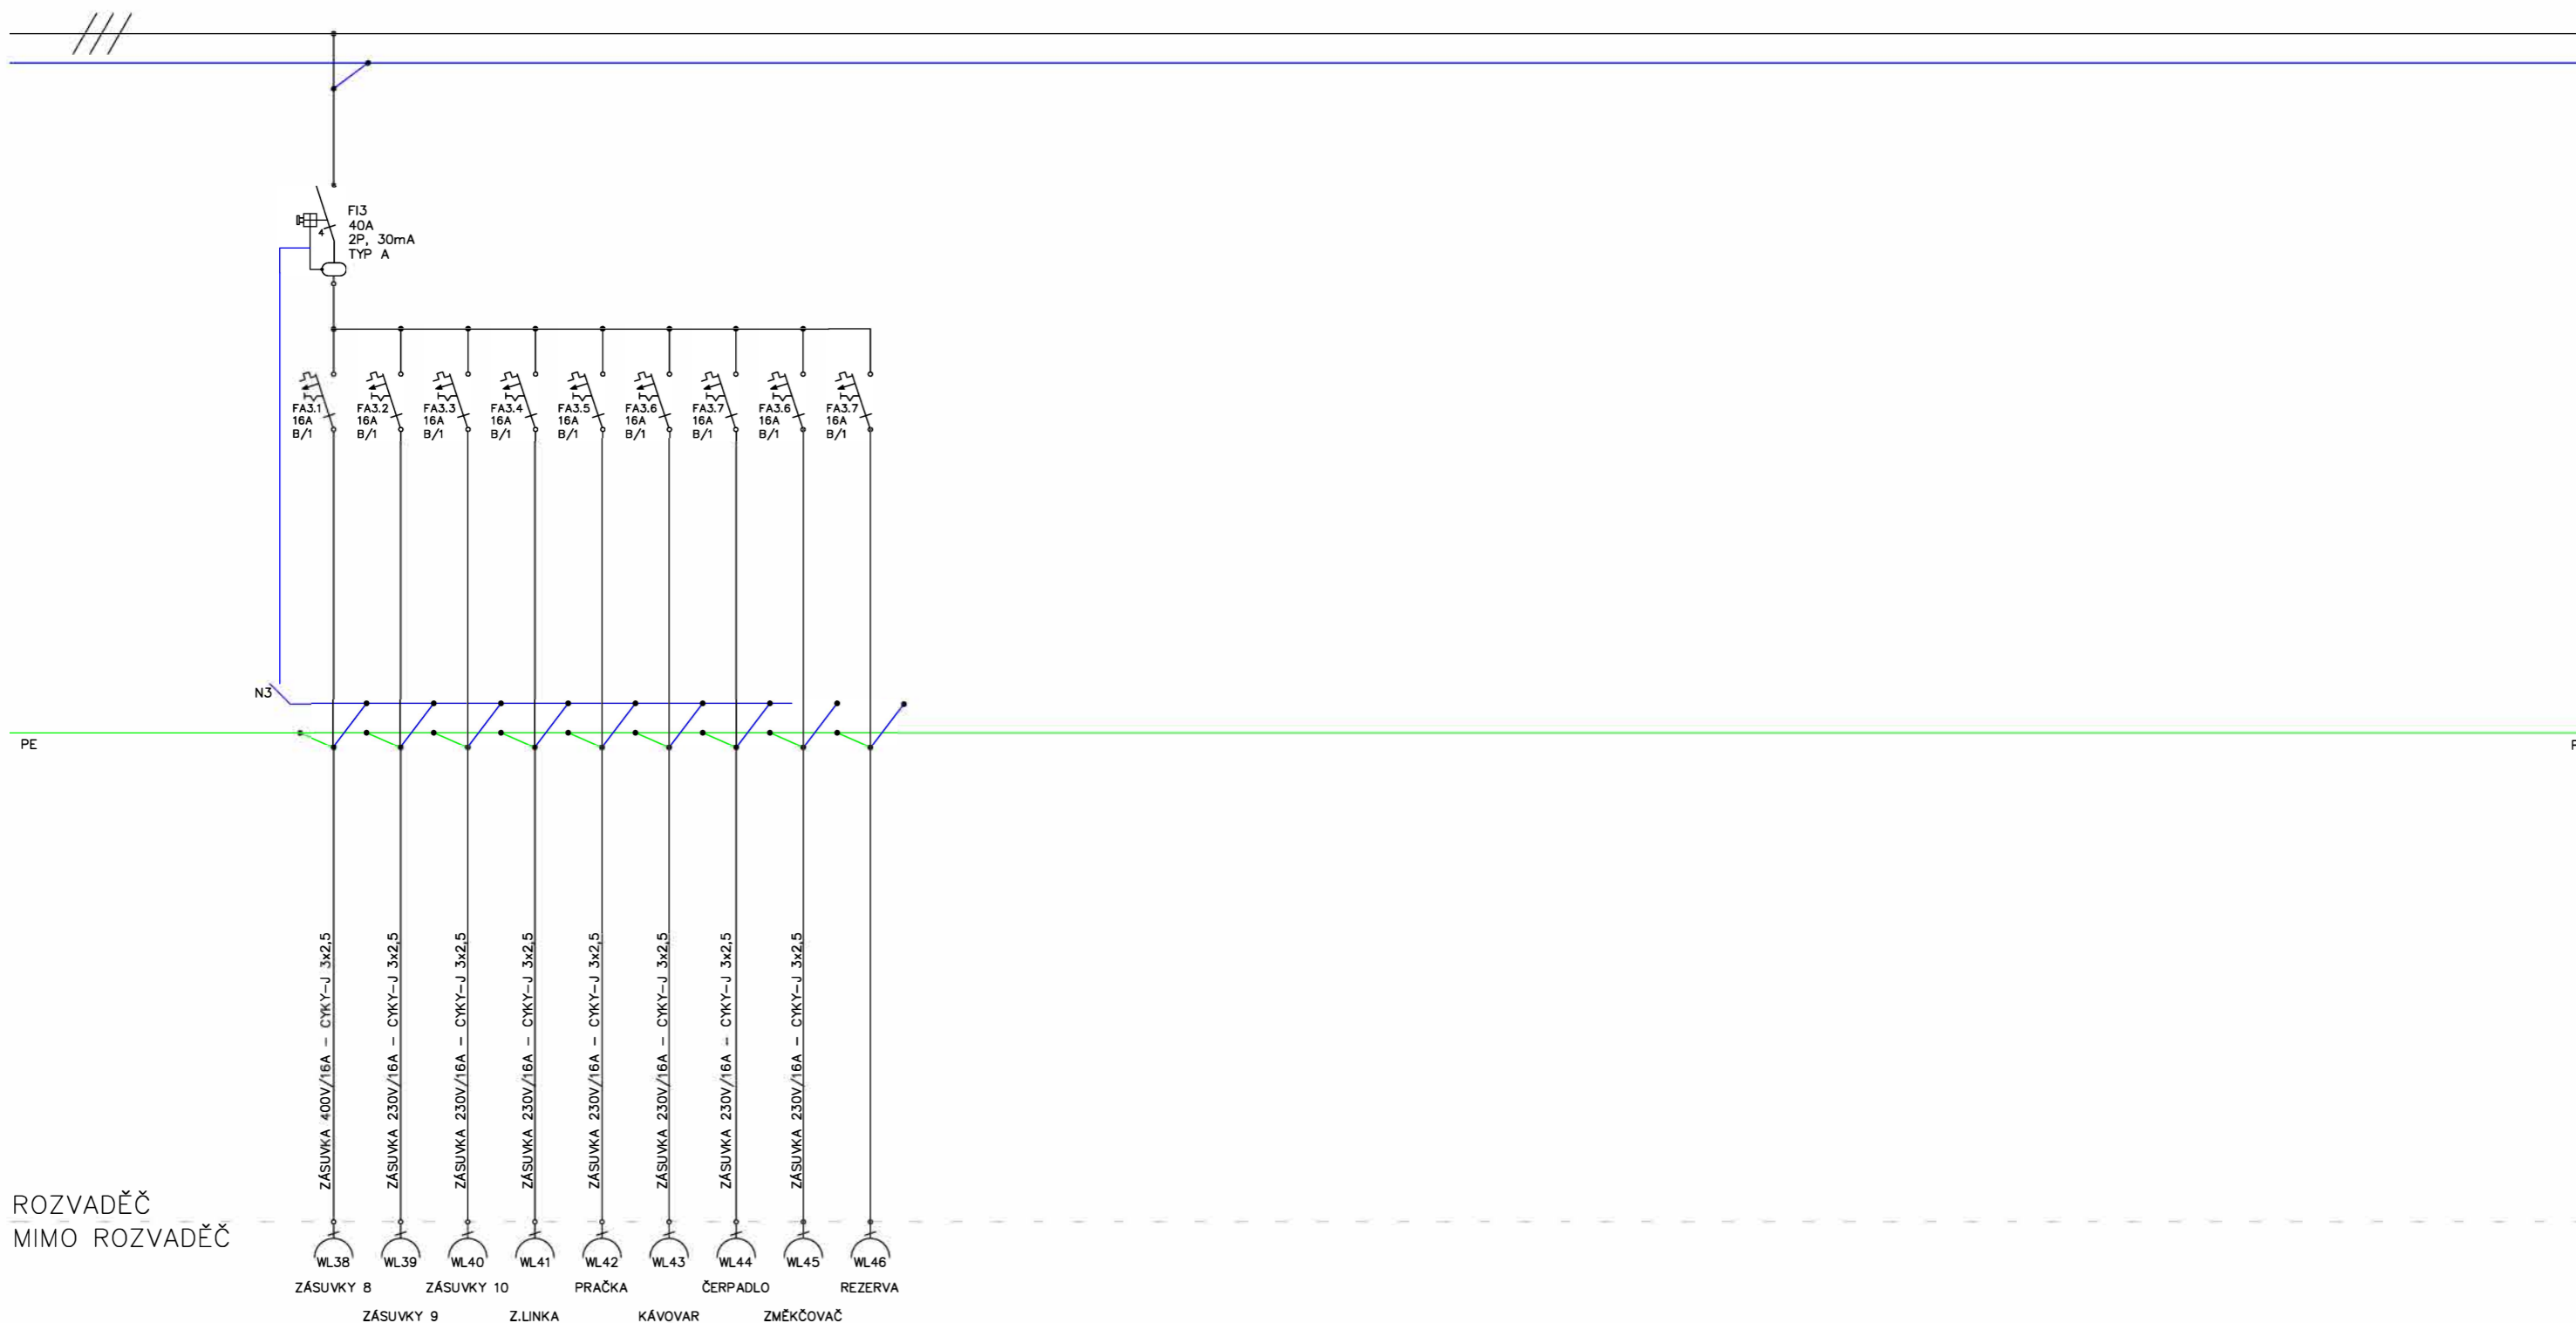

DOMOVNÍ ROZVADĚČ RB
3x 400 / 230V, 50Hz, TN-S
L1, L2, L3

ROZVADĚČ
MIMO ROZVADĚČ

1. **POZNÁMKA :**
2. DODAVATEL ROZVADĚČE JE POVINNEN VYTVOŘIT KOMPLETNÍ VÝROBNÍ DOKUMENTACI ROZVADĚČE DLE ČSN EN 61439-1.
   - ROZVADĚČ MUSÍ OBSAHOVAT JEDNOZNAČNOU IDENTIFIKACI - VÝROBNÍ ŠTÍTEK.
   - JISTIČE, KTERÉ SE V DŮSLEDKU ZMĚNY ZE STRANY INVESTORA NEPOUŽIJÍ, ZŮSTÁVAJÍ JAKO REZERVA.
   - VELIKOST ROZVADĚČE URČÍ DODAVATEL.
   - ROZVADĚČ MUSÍ OBSAHOVAT REZERVU NEJMÉNĚ 24 MODULŮ.

Zodp. proj.:	Daniel Drápal, DratON Elektro s.r.o., IČ: 17764033	Daniel Drápal Lidická 179, 020 00 Brno Tel.: 773 980 904 E-mail: drapal@draton.cz	
Vypracoval:	Daniel Drápal	Stupeň:	spol.souhl.
Stavba:		Datum:	02/2026
Investor :		Formát:	2XA3
Název části:	SILNOPROUD	Měřítko:	Číslo: 2026/004
Obsah:	VÝKRES ROZVADĚČE RB