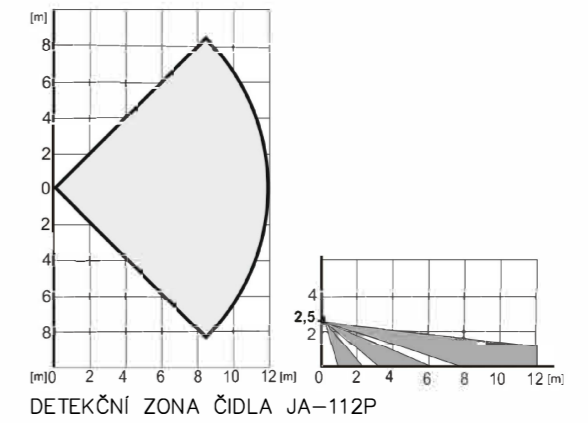

LEGENDA :

- ÚSTŘEDNA EKS JA-103K + LTE + RF
- KLÁVESNICE JA-116E
- POHYBOVÉ ČIDLO JA-112P
- POHYBOVÉ ČIDLO JA-122PB + TRISTĚNÍ SKLA
- POHYBOVÉ ČIDLO STROPNÍ JA-115P
- KOUŘOVÝ DETEKTOR JA-111ST-A*
- CO DETEKTOR EL208W + JA-110G-CO
- DETEKTOR HOŘLAVÝCH PLYNŮ GS-133 ZEMNÍ PLYN, METAN, PROPAN, BUTAN
- VENKOVNÍ SIRÉNA
- MAGNET JA-182M* DVEŘNÍ KONTAKT

- TABLO
- VIDEOTELEFON
- KAMERA

POZNÁMKY:

- DOPORUČENÉ : DETEKCE ZÁPLAVY POMOCÍ ČIDLA JA-110F A TO V MÍSTĚCH KOTEL, PRAČKA/SUŠIČKA, MYČKA, ROZDĚLOVAČ 1NP/2NP

Zodp. proj.:	Daniël Drápal, DraTON Elektro s.r.o., IČ: 17764033	Daniël Drápal Lidická 773/802 00 Brno Tel.: 773 980 904 E-mail: drapal@draoton.cz	
Vypracoval:	Daniël Drápal	Stupeň:	spol.souhl.
Stavba:		Datum:	02/2026
Investor :		Formát:	Podčísť:
Název částí:	SLABOPROUDÁ INSTALACE	Měřítko:	A3
Obsah:	PŮDORYS 1NP	Číslo:	2026/004
		1:50