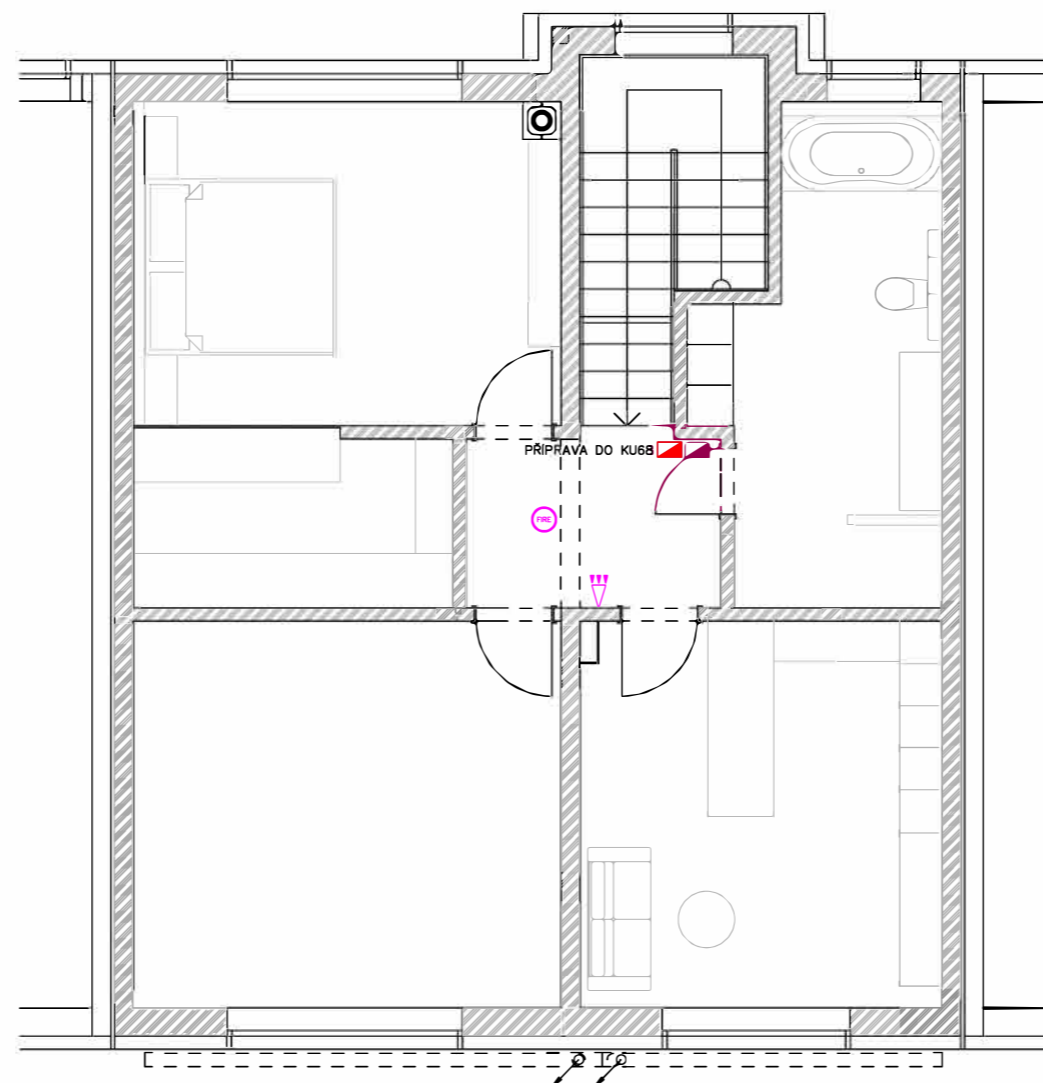

LEGENDA :

- ÚSTŘEDNA EKS JA-103K + LTE + RF
- KLÁVESNICE JA-116E
- POHYBOVÉ ČIDLO JA-112P
- POHYBOVÉ ČIDLO JA-122PB + TRÍSTĚNÍ SKLA
- POHYBOVÉ ČIDLO STROPNÍ JA-115P
- KOUŘOVÝ DETEKTOR JA-111ST-A*
- CO DETEKTOR EL208W + JA-110G-CO
- DETEKTOR HOŘLAVÝCH PLYNŮ GS-133
  ZEMNÍ PLYN, METAN, PROPAN, BUTAN
- VENKOVNÍ SIRÉNA
- MAGNET JA-182M*
  DVEŘNÍ KONTAKT

- TABLO
- VIDEOTELEFON
- KAMERA