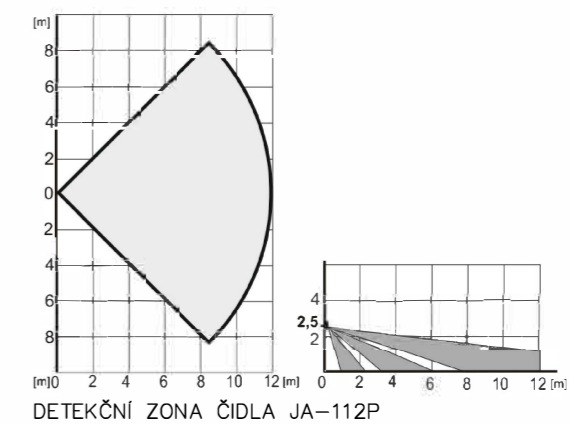

LEGENDA :

- ÚSTŘEDNA EKS JA-103K + LTE + RF
- KLÁVESNICE JA-116E
- POHYBOVÉ ČIDLO JA-112P
- POHYBOVÉ ČIDLO JA-122PB + TRÍSTĚNÍ SKLA
- POHYBOVÉ ČIDLO STROPNÍ JA-115P
- KOUŘOVÝ DETEKTOR JA-111ST-A*
- CO DETEKTOR EL208W + JA-110G-CO
- DETEKTOR HOŘLAVÝCH PLYNŮ GS-133
  ZEMNÍ PLYN, METAN, PROPAN, BUTAN
- VENKOVNÍ SIRÉNA
- MAGNET JA-182M*
  DVEŘNÍ KONTAKT

- TABLO
- VIDEOTELEFON
- KAMERA