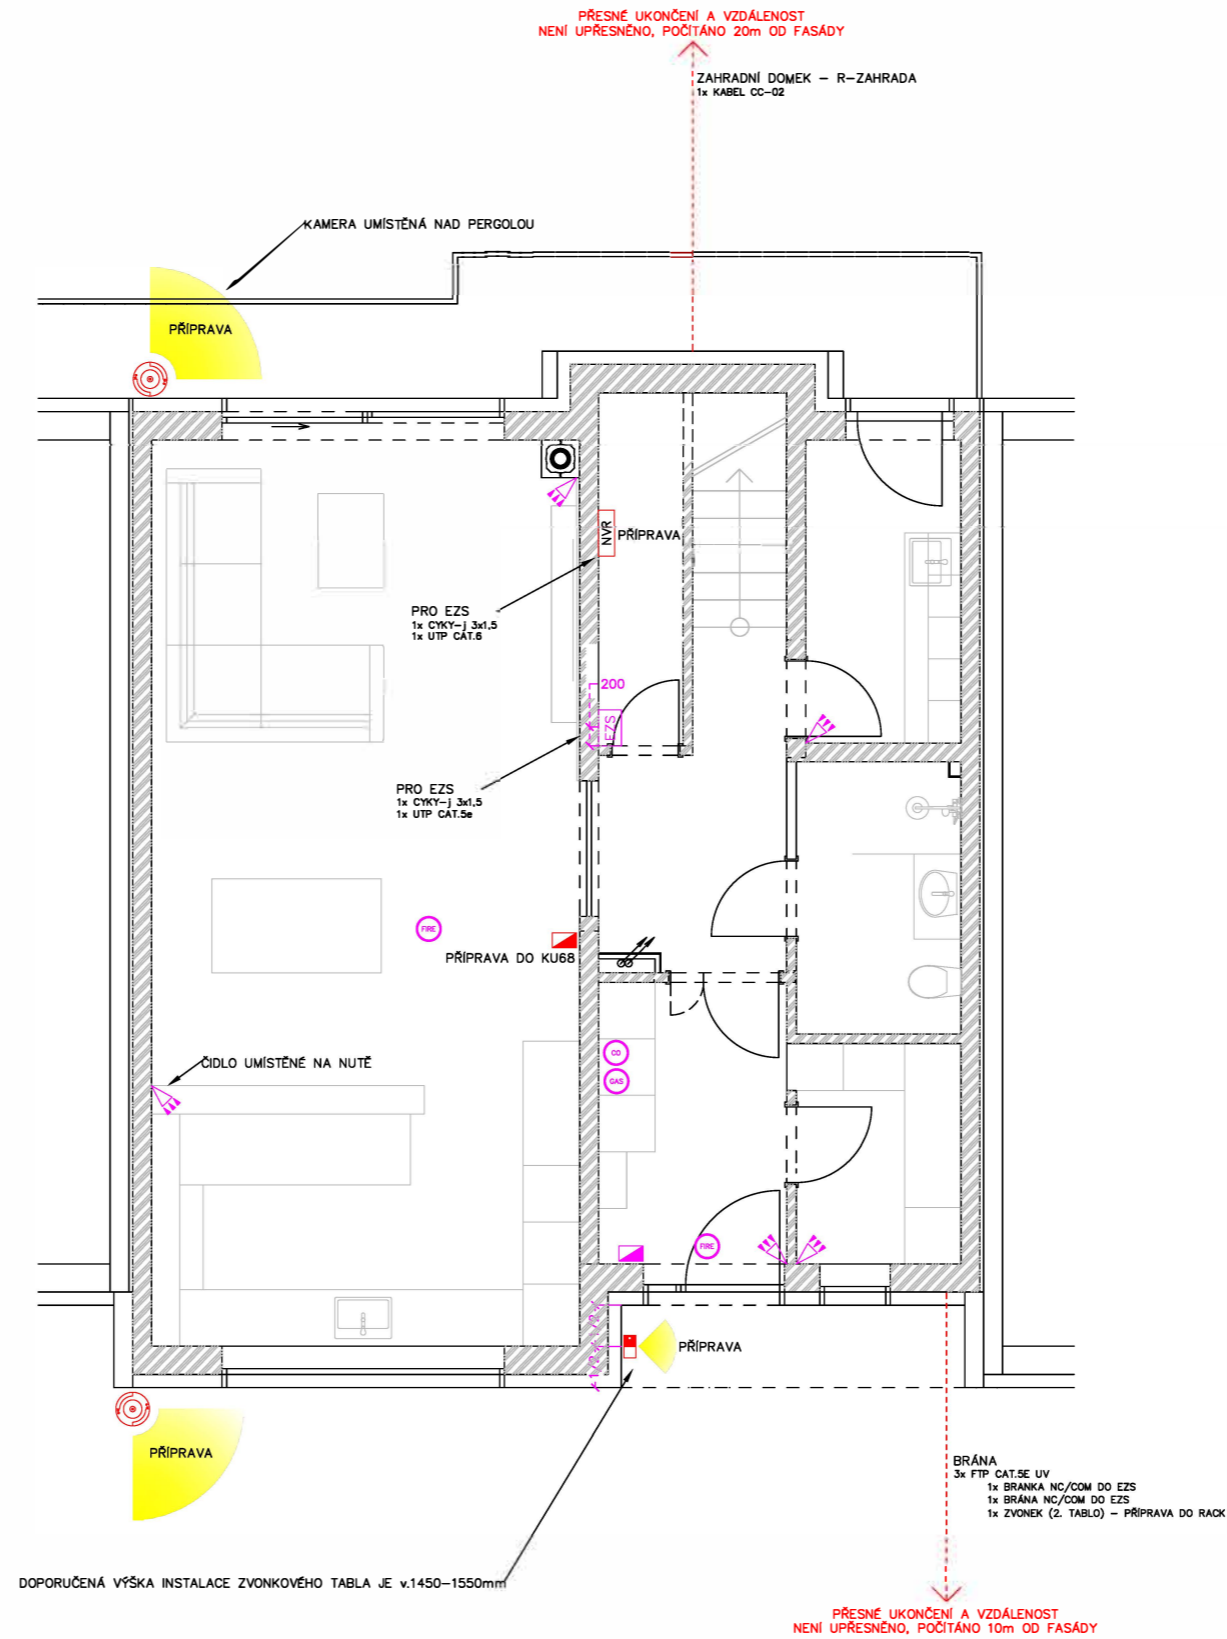

# LEGENDA :

-  ÚSTŘEDNA EKS JA-103K + LTE + RF
-  KLÁVESNICE JA-116E
-  POHYBOVÉ ČIDLO JA-112P
-  POHYBOVÉ ČIDLO JA-122PB + TRISTĚNÍ SKLA
-  POHYBOVÉ ČIDLO STROPNÍ JA-115P
-  KOUŘOVÝ DETEKTOR JA-111ST-A\*
-  CO DETEKTOR EL208W + JA-110G-CO
-  DETEKTOR HOŘLAVÝCH PLYNŮ GS-133 ZEMNÍ PLYN, METAN, PROPAN, BUTAN
-  VENKOVNÍ SIRÉNA
-  MAGNET JA-182M\* DVEŘNÍ KONTAKT

-  TABLO
-  VIDEOTELEFON
-  KAMERA

## POZNÁMKY:

- DOPORUČENÉ : DETEKCE ZÁPLAVY POMOCÍ ČIDLA JA-110F A TO V MÍSTĚCH KOTEL, PRAČKA/SUŠIČKA, MYČKA, ROZDĚLOVAČ 1NP/2NP

Zodp. proj.:	Daniël Drápal, DraTON Elektro s.r.o., IČ: 17764033	Daniël Drápal Lidická 773/802 00 Brno Tel.: 773 980 904 E-mail: drapal@draoton.cz	
Vypracoval:	Daniël Drápal	Stupeň:	spol.souhl.
Stavba:		Datum:	02/2026
Investor :		Formát:	Podčísť:
Název částí:	SLABOPROUDÁ INSTALACE	Měřítko:	A3
Obsah:	PŮDORYS 1NP	Číslo:	2026/004
		1:50	